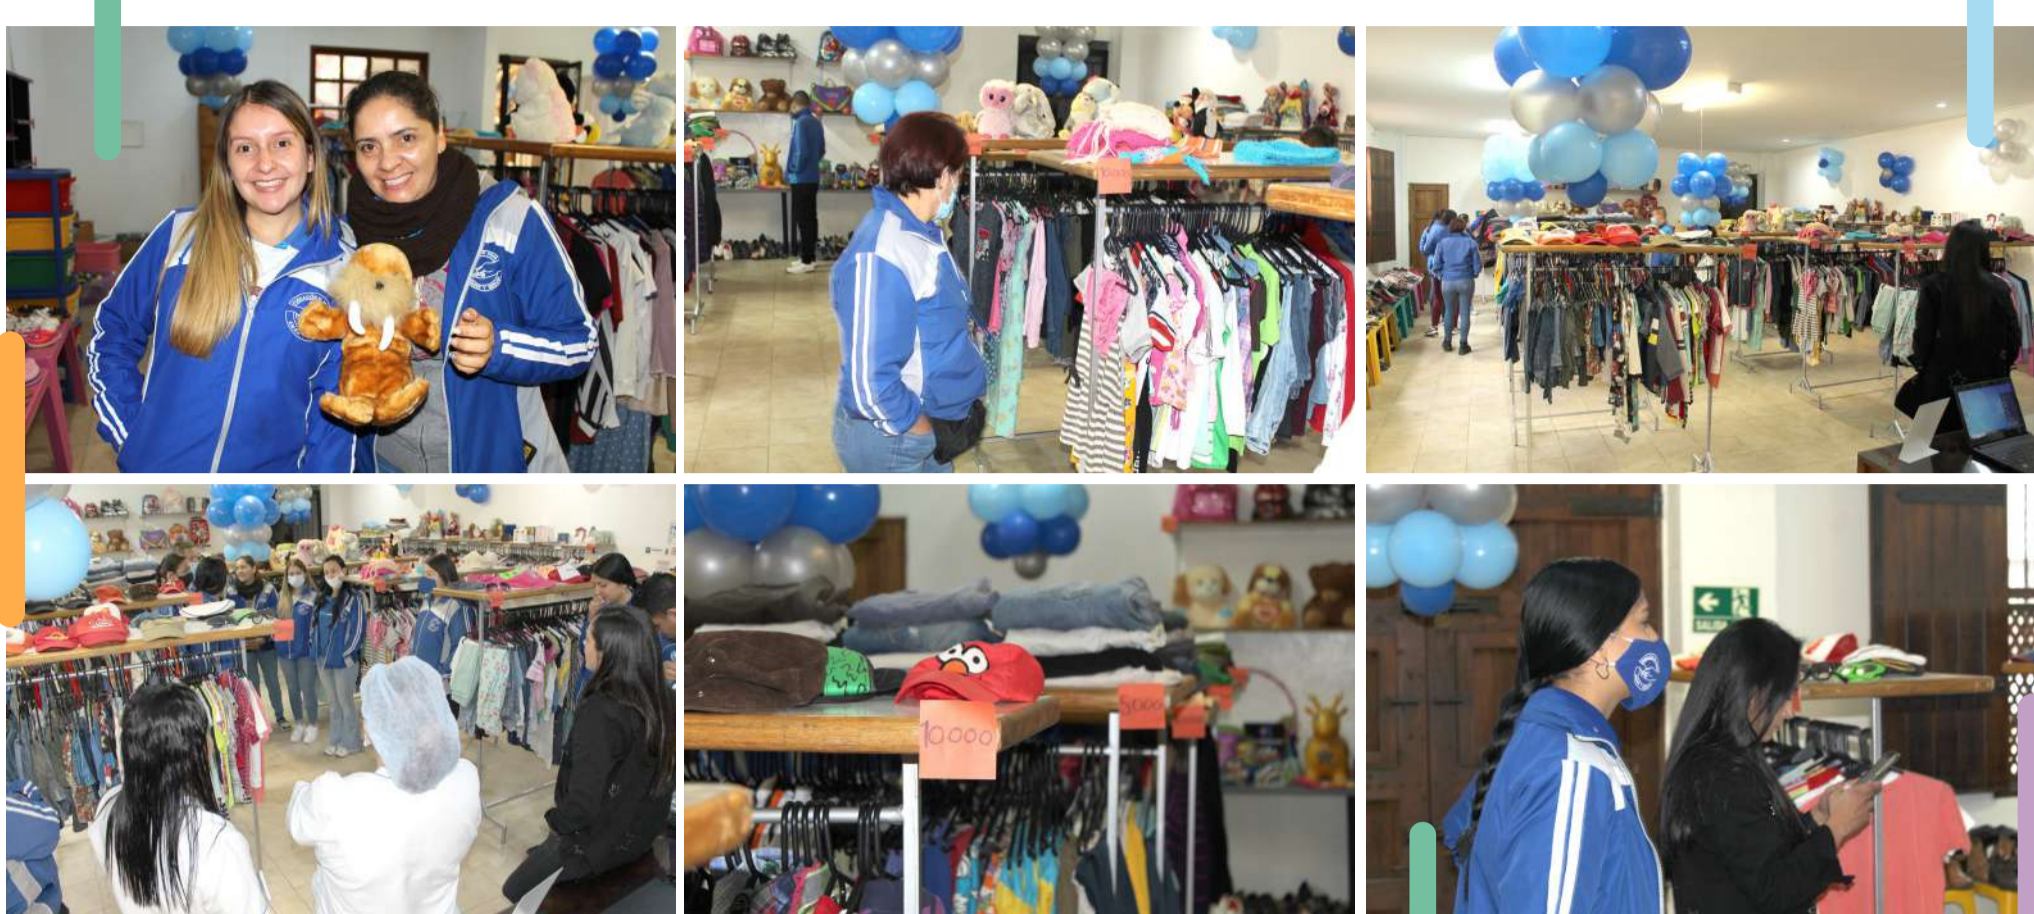

¡Bienvenidos a nuestro nuevo Almacén Maná!

Para nosotros es un sueño hecho **realidad** dar inicio al nuevo espacio para brindar segundas oportunidades. **“Como Nuevo Maná”** es el nuevo almacén donde encontraremos **ropa para hombre, mujer, niños, niñas, calzado, juguetes, artículos para el hogar y para toda ocasión, y mucho, mucho más.**

¡Los invitamos a conocernos! Estamos ubicados en la carrera 23 # 21 - 60, en las instalaciones de nuestra Fundación.

¡Pilas pues para que **nos visiten y nos compren!**

Clic acá
para ver el video

¡Vivimos una experiencia de película!

Gracias a CC Viva La Ceja, algunos de nuestros beneficiarios disfrutaron de una tarde de película. ¡Para muchos fue su primera vez en el cine!

Vimos una película muy linda, y disfrutamos de una tarde inolvidable.