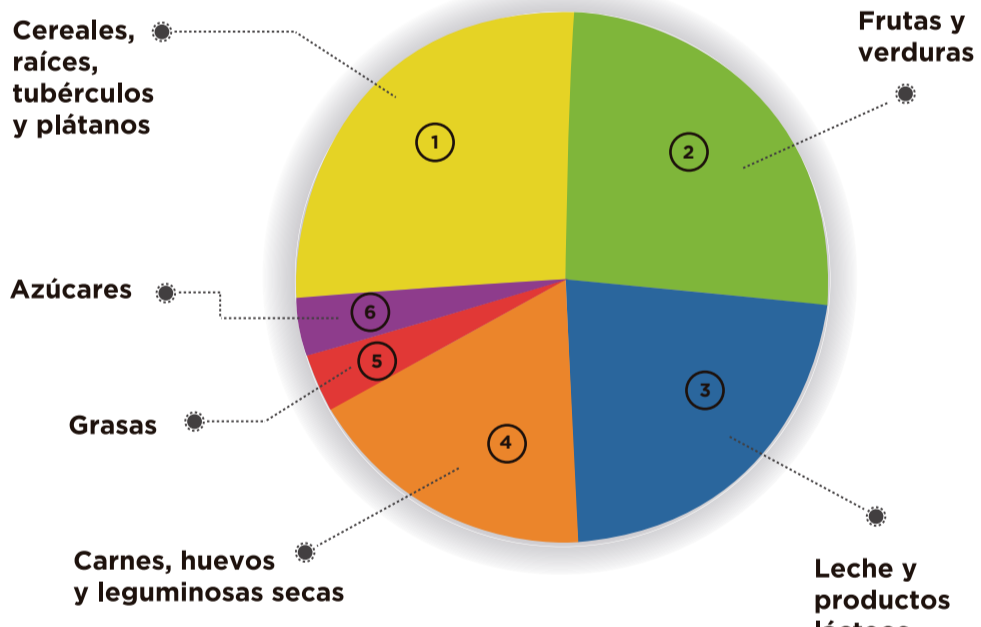

¿Qué les parece nuestro nuevo uniforme?

¿Sabes cuál es el plato saludable de la familia colombiana?

El consumo diario de una dieta variada y preparada con diversos alimentos proporciona los micronutrientes y otras sustancias nutritivas necesarias para vivir sanos. A cualquier edad es importante tener una **dieta correcta que incluya al menos un alimento de cada grupo** en cada una de las tres comidas diarias.

Les traemos un reto: A continuación, se mostrarán una serie de alimentos a los cuales debes asignarle el número de acuerdo con su grupo de alimentos correspondiente.

¿Aceptas el reto?

¡Que los vuelvan a cumplir muy felices!